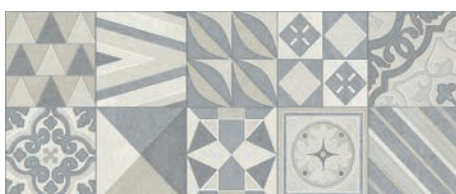

CITY NEUTRO RIV 25x60

CITY BEIGE RIV 25x60

CITY GRIGIO RIV 25x60

CITY RILIEVO BEIGE 25x60

CITY RILIEVO GRIGIO 25x60

CITY CEMENTINA DECORO 25x60 (SET 4 GRAFICHE)

CITY LISTELLO MOSAICO 3,5x60

CITY MATITA ALLUMINIO 1x60