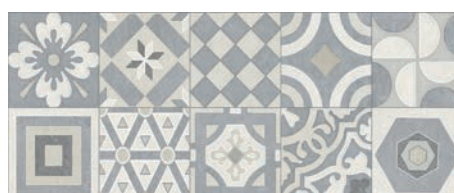

CITY NEUTRO RIV 25x60

CITY BEIGE RIV 25x60

CITY GRIGIO RIV 25x60

CITY RILIEVO BEIGE 25x60

CITY RILIEVO GRIGIO 25x60

CITY CEMENTINA DECORO 25x60 (SET 4 GRAFICHE)

CITY LISTELLO MOSAICO 3,5x60

CITY MATITA ALLUMINIO 1x60