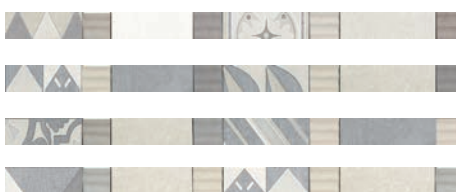

CITY NEUTRO RIV 25x60

CITY BEIGE RIV 25x60

CITY GRIGIO RIV 25x60

CITY RILIEVO BEIGE 25x60

CITY RILIEVO GRIGIO 25x60

CITY CEMENTINA DECORO 25x60 (SET 4 GRAFICHE)

CITY LISTELLO MOSAICO 3,5x60

CITY MATITA ALLUMINIO 1x60